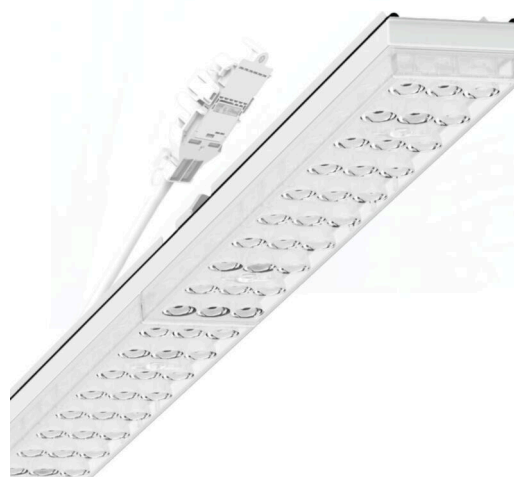

прибородержатель переменный IP 64 - Individual.Lens.Optic - прямой узконаправленный свет - без видимых стыков

Ламподержатель из оцинкованного стального профиля; слой цинка в сочетании с лаком на полиэфирной смоле хорошо защищает от коррозии; крепление без инструментов, с помощью встроенных нажимных затворов, защита от кражи. Встроенные пластиковые торцы с уплотнительными краями и одно замкнутое уплотнение вокруг, для несущей шины классов защиты до IP64. В несущей трековой шине позиционируется по-разному. Цвет корпуса белый стандартный для электротехники RAL 9016; Прямой узконаправленный свет, распространяющийся через линзу «Individual.Lens.Optic» из пластика ПММА. Оптика отдельных линз с прозрачным уплотнением делает сборку и установку предельно удобными, а плоскость легко чистится. Тройные ряды из отдельных линз и лампо-/прибородержатели, идеально согласованные между собой, обеспечивают цельный вид без стыков и неравномерностей Подключение к электросети через присоединительный провод длиной 1 м для свободного позиционирования прибородержателя в световой полосе и 3-полюсную втычную деталь для быстрой сборки со свободным выбором фаз. Сменные блоки, позволяющие легко модернизировать освещение, существенно продлевают срок службы всей осветительной установки.

DEEP-LINK

<https://www.regiolum.de/ru/article/19427004120>

Ссылка	LED 9000lm 830
ηLB	100 %
Φ ↓/↑	99 % / 1 %
UGR поп./вдоль	20.2 / 22.1

Механика

цвет корпуса	белый стандартный для электротехники RAL 9016
--------------	---

размеры (LxWxH/DxH)	1531mm x 55mm x 37mm
---------------------	----------------------

вес (нетто)	2kg
-------------	-----

Вид монтажа	сборка трековых систем, световая структура
-------------	--

размеры

L	1531 mm	Длина
В	55 mm	Ширина
н	37 mm	Высота